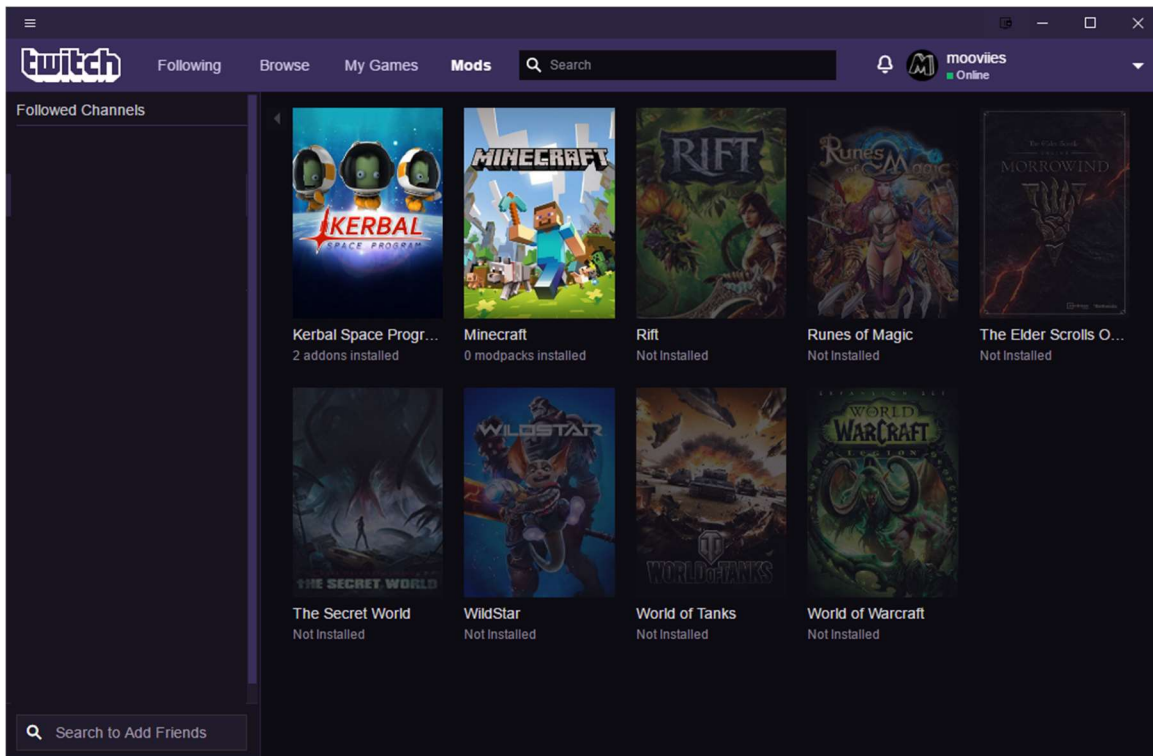

1. Télécharger Twitch App
<https://app.twitch.tv/>
2. Se connecter sur l'app à l'aide d'un compte twitch
3. Cliquer sur l'onglet Mods

4. Selectionner Minecraft

5. Installer Minecraft

6. Télécharger le modpack <http://mooviies.com/ElysiumExplorationPack.zip>

7. Cliquer sur Create Custom Profile

8. Cliquer sur import

Create Profile

Or **import** a previously exported profile.

Profile Name

Version

1.10.2

Modloader