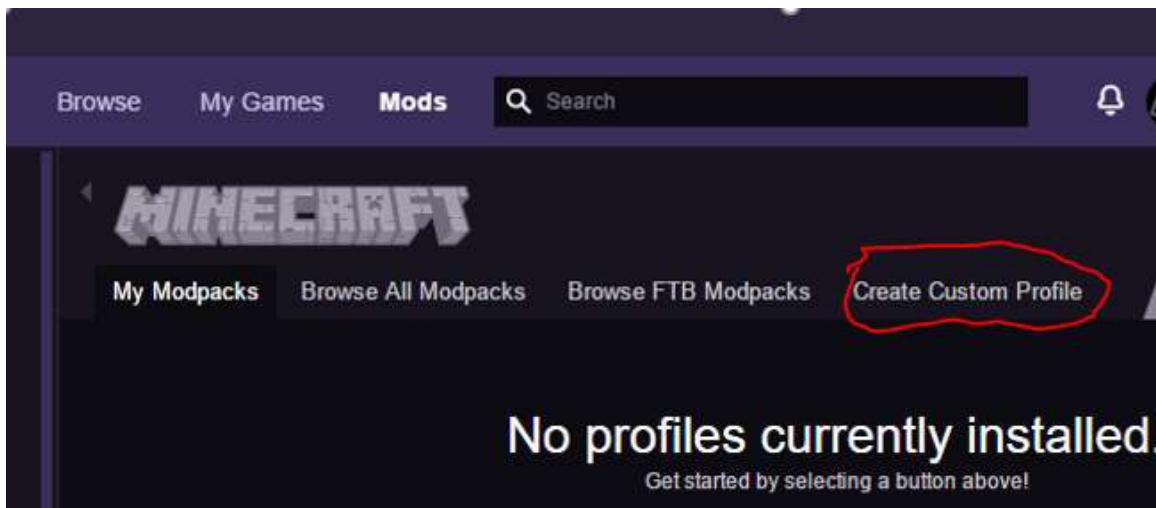

1. Télécharger Twitch App
<https://app.twitch.tv/>
2. Se connecter sur l'app à l'aide d'un compte twitch
3. Cliquer sur l'onglet Mods

4. Selectionner Minecraft

5. Installer Minecraft

6. Télécharger le modpack <http://mooviies.com/ElysiumExplorationPack.zip>

7. Cliquer sur Create Custom Profile

8. Cliquer sur import

Create Profile

Or **import** a previously exported profile.

Profile Name

Version

1.10.2

Modloader