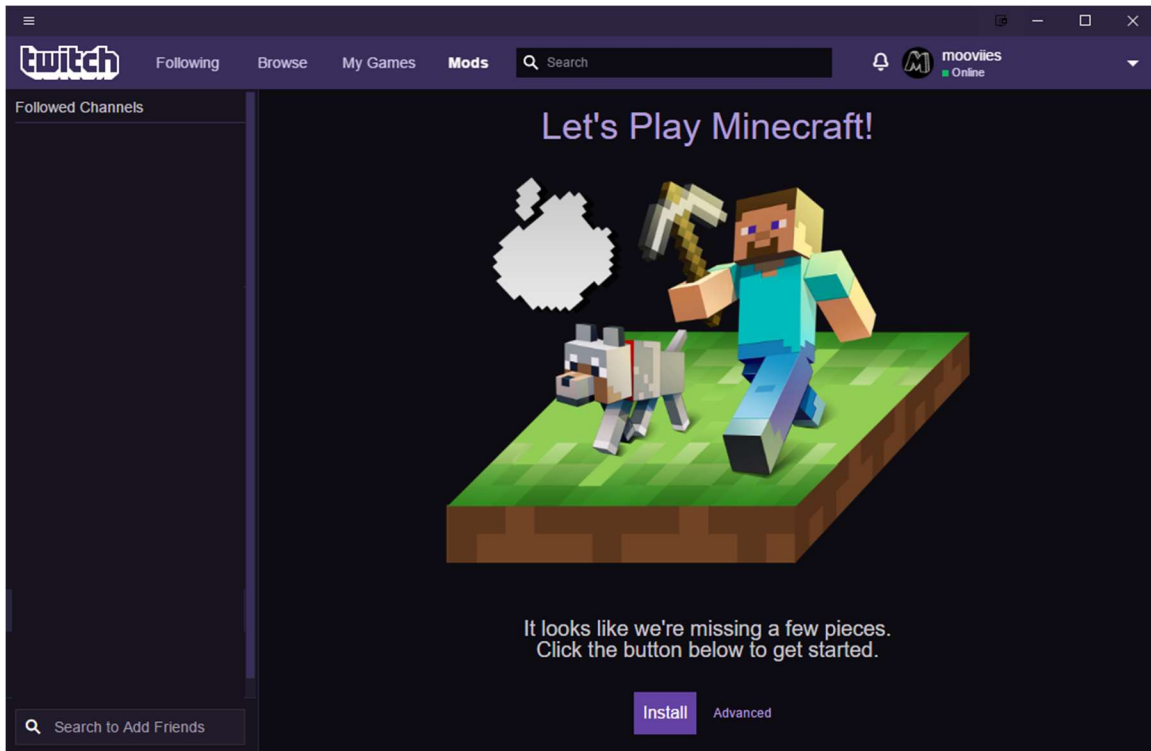

1. Télécharger Twitch App
<https://app.twitch.tv/>
2. Se connecter sur l'app à l'aide d'un compte twitch
3. Cliquer sur l'onglet Mods

4. Selectionner Minecraft

5. Installer Minecraft

6. Télécharger le modpack <http://mooviies.com/ElysiumExplorationPack.zip>

7. Cliquer sur Create Custom Profile

8. Cliquer sur import

Create Profile

Or **import** a previously exported profile.

Profile Name

Version

1.10.2

Modloader